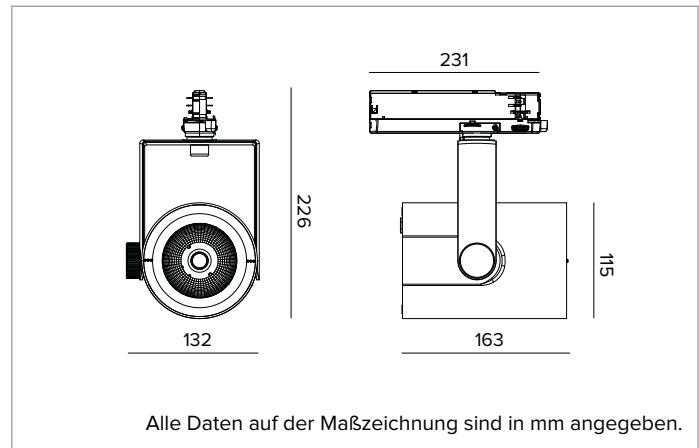

T032MFR930CAPW | RAY 115

Professioneller ausrichtbarer LED-Strahler

	3000K	H(m)	D(m)	Emax(lx)
	Ra90		25°	
	Fixture Power	41W	1	0.44
	Source Flux	4767lm	2	0.88
	Fixture Flux	4035lm	3	1.32
	Efficacy	97lm/W	4	1.76
TS833	Imax=3401cd/klm	Imax	16214cd	5
			2.20	649

MECHANISCHE MERKMALE

Gehäuse aus lackiertem Druckguss-Aluminium. Frontring aus schwarzem lackiertem Polycarbonat. Ausrichtungsmöglichkeit auf vertikaler Ebene von 0° bis -90° und auf horizontaler Ebene bis 359°. Mechanische Arretierung der Ausrichtung auf vertikaler Ebene und Reibschluss-Arretierung der Ausrichtung auf horizontaler Ebene. Der Schwerpunkt bleibt unabhängig von der Ausrichtung immer auf einer Achse mit der Führungsschiene.
Farbe und Oberfläche: Kreideweiß
Abmessungen: 115
Gewicht: 1,2Kg
Schutzart: IP20