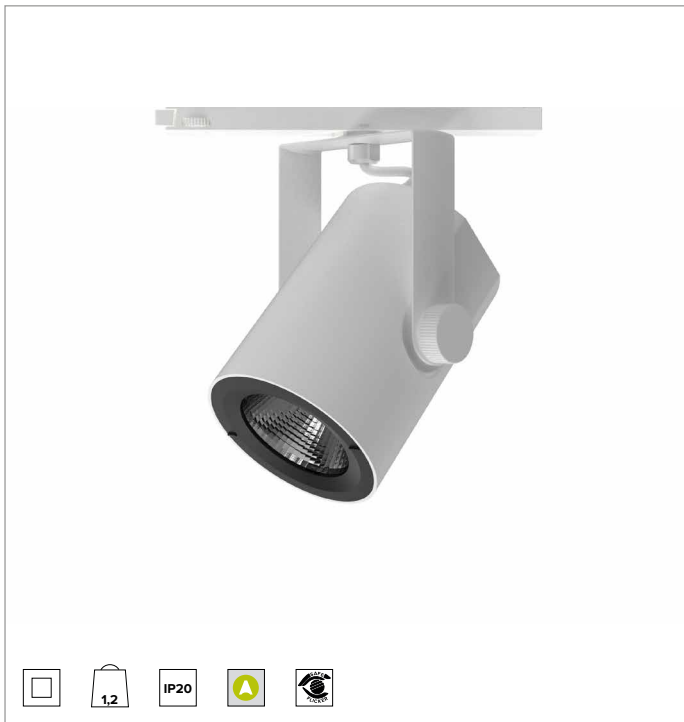

T032MFR930CAPW | RAY 115

Professioneller ausrichtbarer LED-Strahler

	3000K	H(m)	D(m)	Emax(lx)
	Ra90		25°	
	Fixture Power	41W	1	0.44
	Source Flux	4767lm	2	0.88
	Fixture Flux	4035lm	3	1.32
	Efficacy	97lm/W	4	1.76
TS833	Imax=3401cd/klm	Imax	16214cd	5
			2.20	649

LICHTQUELLE

Hocheffiziente COB-LED Ra90. Ra97 auf Anfrage
Die Energieeffizienzklasse des Produkts: E
Nennleistung: 36W
Nenn-Lichtstrom: 4767lm
Farbwiedergabeindex: 90
Rf: 92
Rg: 101
Ähnliche Farbtemperatur: 3000K
Lebensdauer (L80/B10): >50000h tq +25°C

BELEUCHUNGSTECHNISCHE MERKMALE

Reflektor mit ovalen Facettierungen aus spiegelndem anodisiertem Aluminium. Austauschbare Reflektoren als Zubehör erhältlich.
Optik: REFLEKTOR
Abstrahlwinkel: FL
Optische Effizienz: 85%
Leuchten-Lichtstrom: 4035lm
Lichtausbeute: 97lm/W
Fotobiologische Sicherheit: Risikogruppe 1 (RG 1 = geringes Risiko)

MECHANISCHE MERKMALE

Gehäuse aus lackiertem Druckguss-Aluminium. Frontring aus schwarzem lackiertem Polycarbonat. Ausrichtungsmöglichkeit auf vertikaler Ebene von 0° bis -90° und auf horizontaler Ebene bis 359°. Mechanische Arretierung der Ausrichtung auf vertikaler Ebene und Reibschluss-Arretierung der Ausrichtung auf horizontaler Ebene. Der Schwerpunkt bleibt unabhängig von der Ausrichtung immer auf einer Achse mit der Führungsschiene.
Farbe und Oberfläche: Kreideweiß
Abmessungen: 115
Gewicht: 1,2Kg
Schutzart: IP20